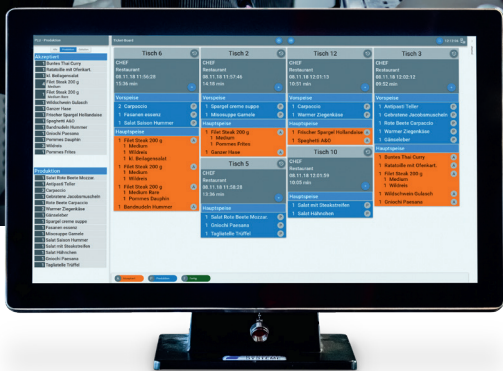

bluepos® kitchen display

Interaktive Küchenmonitor-Software

Für Touch PC
und Tablet

bluepos® kitchen display

Für mehr Übersicht in der Küche

Automatisierte Bestellübertragung

Mit dem bluepos® kitchen display unterstützen Sie die Arbeitsabläufe in Ihrem Gastronomiebetrieb. Angebunden an stationäre Kassen oder mobile Terminals lassen sich Bestellungen automatisiert in die Küche übertragen und interaktiv verwalten.

Intelligente Ablaufsteuerung

Eingang, Produktion oder Halten – am Küchenmonitor können unterschiedliche Bestellzustände übersichtlich dargestellt und nach Wunsch mit passenden Folgeereignissen verknüpft werden. Definieren Sie zum Beispiel nach Statuswechseln einen automatisierten Bon-Druck oder lösen Sie nach Fertigstellung eines Gerichtes einen zugewiesenen Kellnerruf aus.

Multimonitoring

Per Multimonitoring vernetzen Sie auch getrennte Arbeitsstationen, beispielsweise für die kalte und warme Küche, oder binden komfortabel Bar und Theke in Ihr Küchenmonitor-System ein. Ebenso ist eine Konfiguration als Annoncier-, Service- oder Abholmonitor möglich.

Auf einen Blick

- ✔ Interaktives Küchenmonitor-System zur Anbindung an alle bluepos® Kassen- und mobilen Bestelllösungen
- ✔ Optimierung der Arbeitsabläufe in der Gastronomie
- ✔ Automatisierte Bestellübertragung
- ✔ Darstellung von Bestellungen und Stand der Zubereitung auf dem Bildschirm
- ✔ Dynamische Statusinformationen
- ✔ Übersichtliche Listenansichten
- ✔ Intelligente Ereignis- und Drucksteuerung
- ✔ Individuelle Konfiguration von Farben, Größen und Arbeitsabläufen
- ✔ Multimonitoring
- ✔ Intuitive Touch-Bedienung
- ✔ Breite Auswahl küchentauglicher Hardware im Fachhandel