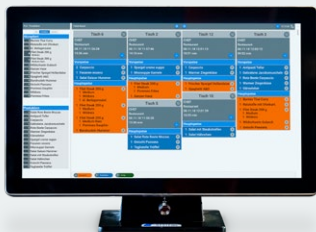

Kassenperipherie

Zubehör-Anbindungen

- + Tastatur, Scanner, Chipkartenleser und andere Eingabegeräte
- + Bon- und Küchendrucker
- + Rück- und Kundendisplay
- + Zahlungsterminal und Cash-Management-Systeme
- + Waage
- + SB-Terminal und Abholmonitor
- + Pager- und Rufsysteme
- + Kellnerschloss, Schankanlage und weitere Branchen-Peripherie

mybluepos.de – Cloud-Plattform

Erweiterte Konnektivität für bluepos[®] Kassen

bluepos® mobile

Mobile Kassen-App

- + Für Smartphone, Tablet und Orderman (App für Android, iPad / iPhone)
- + Frei konfigurierbare Bildschirmoberflächen
- + Alle Kassenfunktionen auch am Mobilgerät
- + Kein Internet erforderlich
- + Einmaliger Lizenz-Erwerb ohne Abo

bluepos® pay

Bargeldlose Zahlung und SmartPOS

- + Breite Kartenakzeptanz inkl. kontaktloser Zahlung und Mobile Payment
- + Attraktive Tarife und Konditionen ohne versteckte Gebühren
- + Stationär und mobil einsetzbare Zahlungsterminals inkl. SmartPOS
- + PIN on Glass Technologie
- + Kostenfrei aktivierbare Trinkgeld-Funktion

bluepos® kitchen display

Interaktive Küchenmonitor-Software

- + Darstellung der Bestellungen und Stand der Zubereitung auf dem Bildschirm
- + Individuelle Konfiguration
- + Frei wählbare Hardware
- + Multimonitoring
- + Nutzung als Abholmonitor
- + Optimales Zusammenspiel mit bluepos® Bestellkonzept und Druckersteuerung