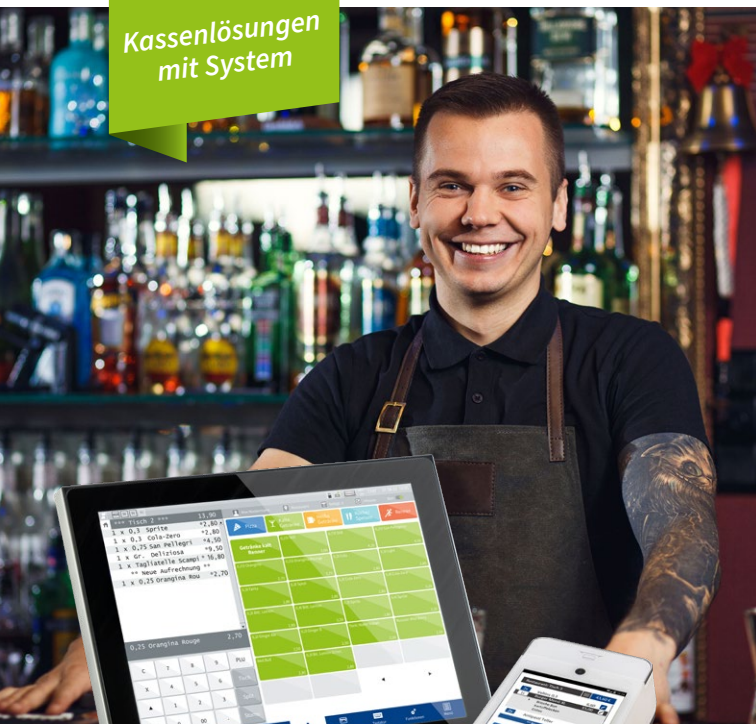

bluepos® Kassensystem

Hardware . Software . Mobile . Cloud

Kassenlösungen
mit System

bluepos®

Zukunftstechnologie braucht Erfahrung

Mehr als 40 Jahre innovative Kassensysteme

Mit mehr als 100.000 individuell konfigurierten elektronischen Kassensystemen in Gastronomie und Einzelhandel zählt SCHULTES Kassensysteme heute zu den führenden deutschen Herstellern. In unserem Stammhaus in Wuppertal sind Entwicklung, Fertigung und Vertrieb unter einem Dach vereint. So können wir jederzeit flexibel und schnell auf die Bedürfnisse unserer Kunden reagieren.

bluepos® System

Individuelle Kassenlösungen

✓ Kassen für alle Branchen

Maßgeschneiderte Abrechnungssysteme für Restaurants, Bars, Hotels, Systemgastronomie und andere Branchen

✓ Mobilsysteme und SmartPOS

Mobile Bestellaufnahme per bluepos® mobile App oder Orderman® Handhelds - optional auch mit bargeldlosen Zahlungsfunktionen inkl. Mobile Payment

✓ Unterstützung im Backoffice

Professionelle Administrations- und Analyse-Tools von der intuitiven reporting App bis zur leistungsfähigen Filialverwaltung

✓ Modulare Erweiterungsmöglichkeiten

DATEV-Schnittstelle, Self-Ordering, Lieferservice, Kundenverwaltung, Tischreservierung, Digitale Speisekarte, Gutschein- & Loyalty-System, Hotel-Funktionen u.v.m.

Preiswerte und besonders einfach bedienbare Einzelplatzkasse

Optimiert für direkten Abverkauf

Unterstützung gängiger Kassenperipherie

Kassenhardware

Made in Germany

flextouch⁺

- + Großer 15" Touch-Bildschirm
- + Schneller Multicore-Prozessor
- + Transponderschloss
- + Auch als Twin-Version mit separater Tastatur erhältlich
- + Mit bluepos[®] Kassensoftware